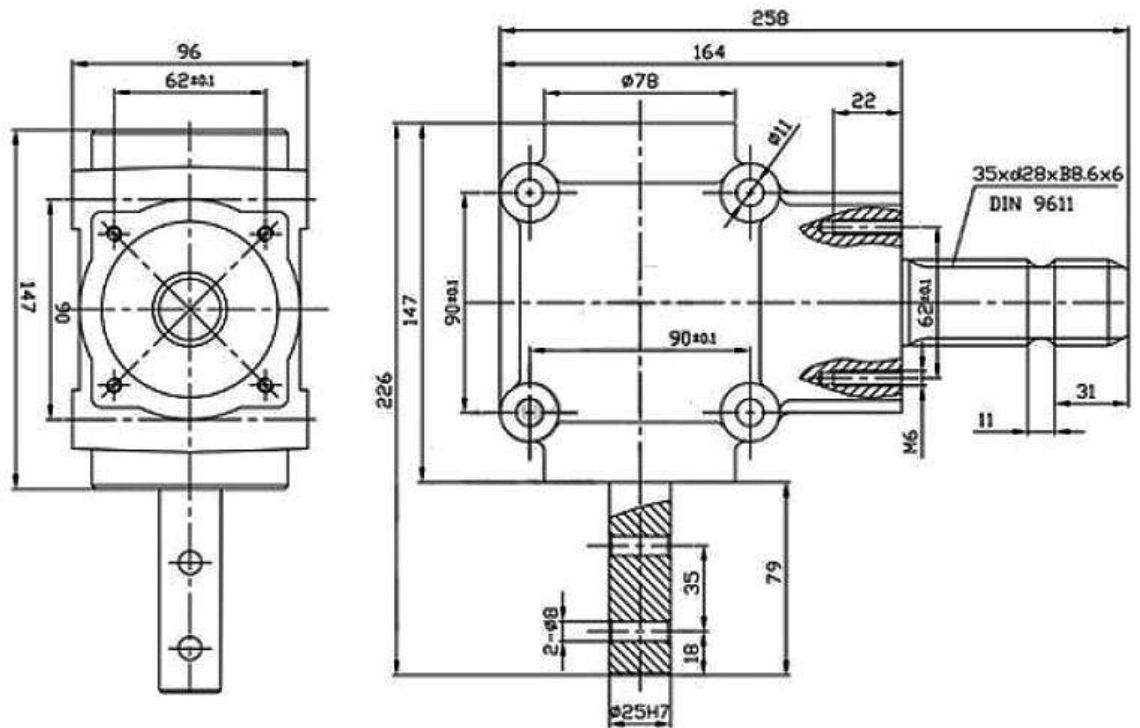

## [mm]

Šifra / Code	<b>13197</b>
Max. Obremenitev / Max. Power [HP/kW]	16 / 12
Tip / Type	L-155J
Mazivo / Lubricant [l]	Olje SAE 90 - 0,25
Vhodni vrtljaji / Input speed [vrt / min]	540
Izhodni vrtljaji / Output speed [vrt / min]	616
Vhodna - Izhodna osovina / Input - output	kardanska (1"3/8 - 6 zob) - gred 25mm